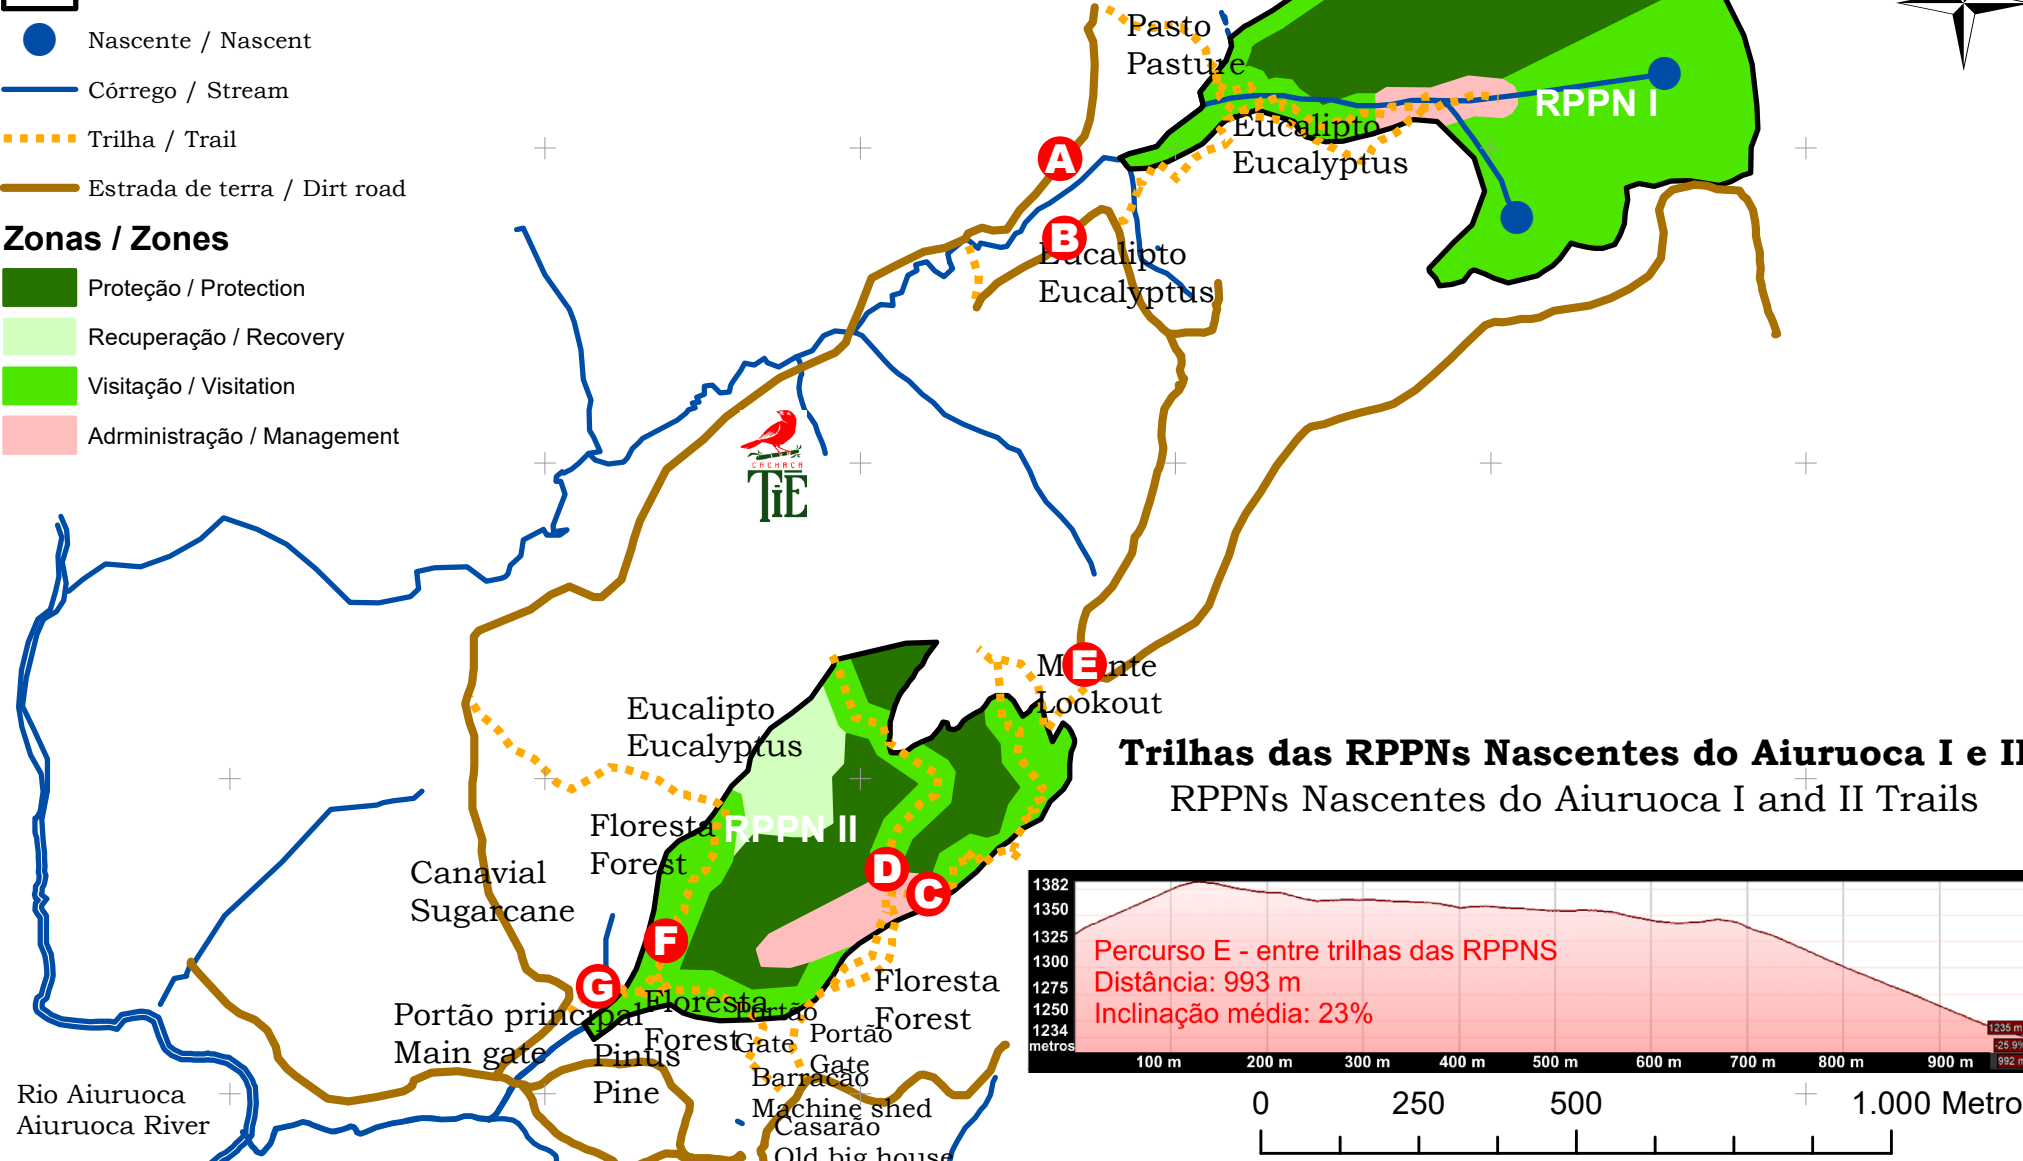

542000 542500 543000 543500 544000 544500

Legenda / Legend

-  RPPN
-  Nascente / Nascent
-  Córrego / Stream
-  Trilha / Trail
-  Estrada de terra / Dirt road

Zonas / Zones

-  Proteção / Protection
-  Recuperação / Recovery
-  Visitação / Visitation
-  Administração / Management

542000 542500 543000 543500 544000 544500